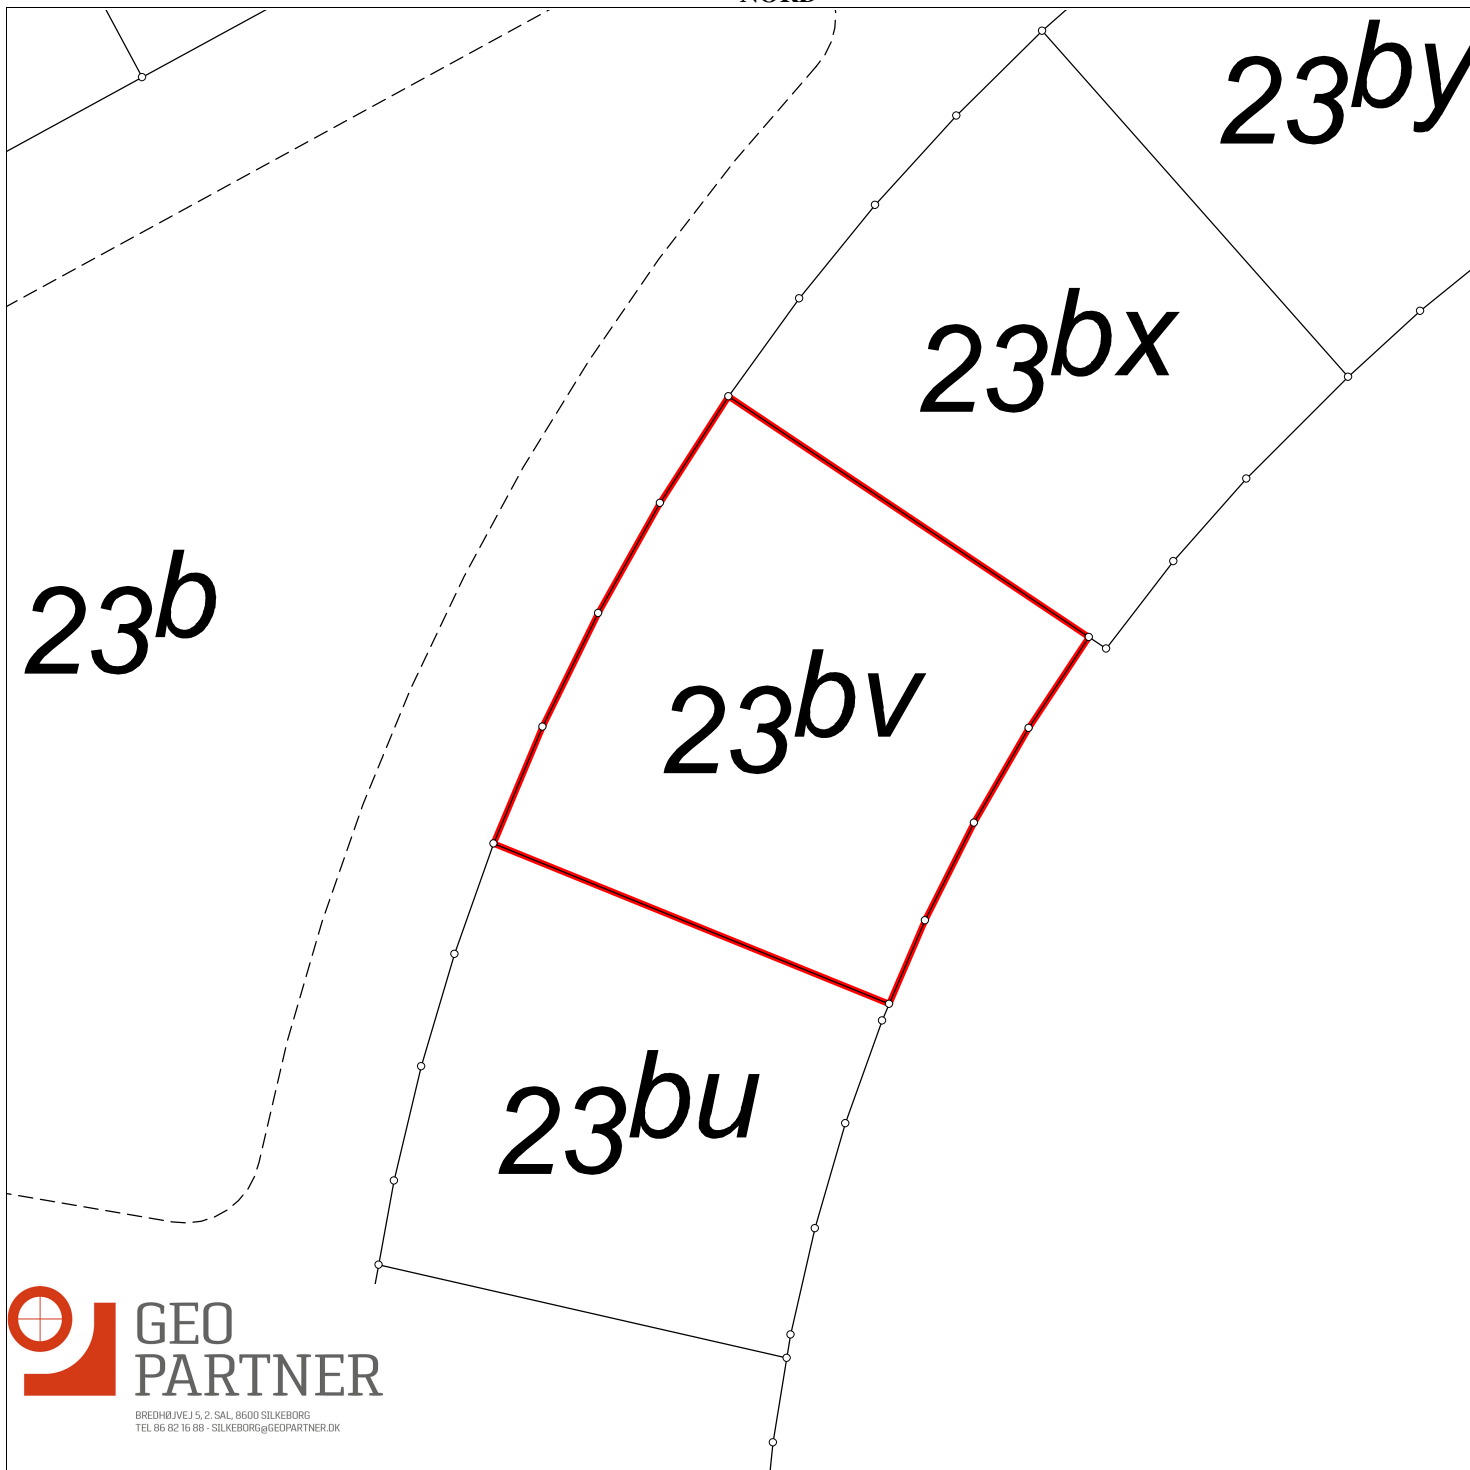

NORD

Matr.nr.: 23by

Balle By, Balle

Silkeborg Kommune

Ejendommens areal iflj. matriklen:

Areal beregnet efter opmåling: 870 m²

Kortet er i overensstemmelse med registreringen i matriklen

Udfærdiget i juni 2024 i anledning af matrikulære ændringer

Martin Friis Hedegaard

Landinspektør

Dato: 10. juni 2024

Målforshold: 1:500

Landinspektør j.nr.: 10238851-egd kort